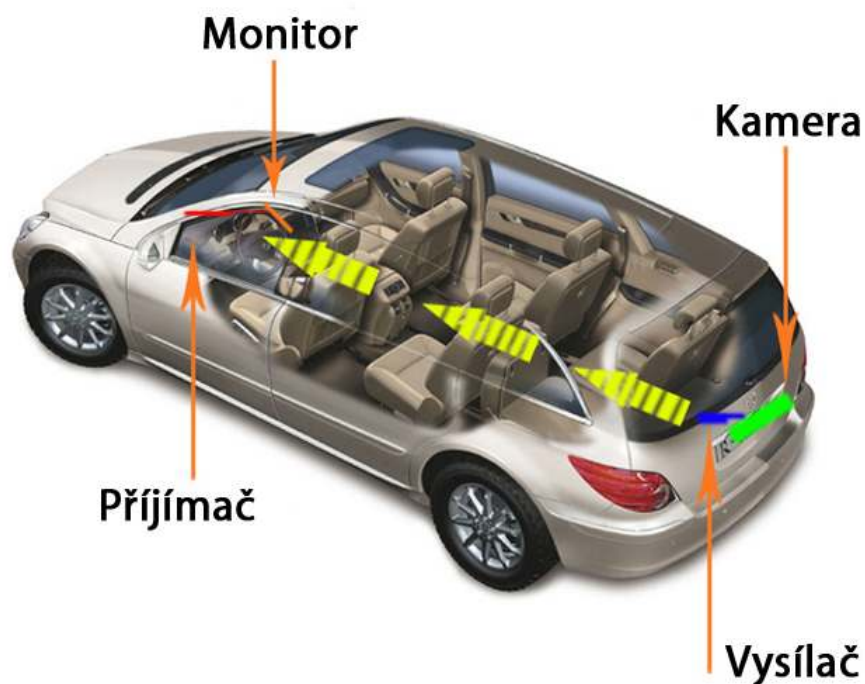

Popis:

WiFi Cuvací kamera bezdrátově s 15 IR LED a LCD monitorem 7 "palcovým je tím ideálním parkovacím asistentem se kterým budete mít přehled při couvání, o tom co se děje za vozidlem, jestli jste dostatečně daleko od překážky či jiného vozidla .. Tento kompletní cúvací set Vám skutečně usnadní parkování, disponuje s kamerou se širokým úhlem záběru 120 stupňů a výkonnými IR nočními LED 15 s kterými bez problémů budete vidět vše co potřebujete i v noci. Tento kamerový couvací set můžete použít i v nákladní dopravě (kamiony, autobusy) tedy i pro napájení 24V.

Úhel záběru: 120 °

Systém signálu: PAL / NTSC

Napájení: DC 12V (Kompatibilní i s DC 24V)

Balení obsahuje:

1 * Cuvací kamera

1 * 7 "LCD monitor přijímač

1 * Stojan pro LCD monitor

1 * AC / DC napájení pro LCD monitor

Použití:

K video vstupu vysílá se připojí nainstalovaná couvací kamera. Napájení vysílá se připojí k napájení couvací kamery nebo k vodičům světel zpátečky. Video výstup přijímače se připojí k vestavěnému nebo dodatečně nainstalovanému monitoru, napájení přijímače se připojí k palubní síti vozidla za spínač palubní sítě. Vhodné pro všechny typy automobilů s ukostřeným – pólem.